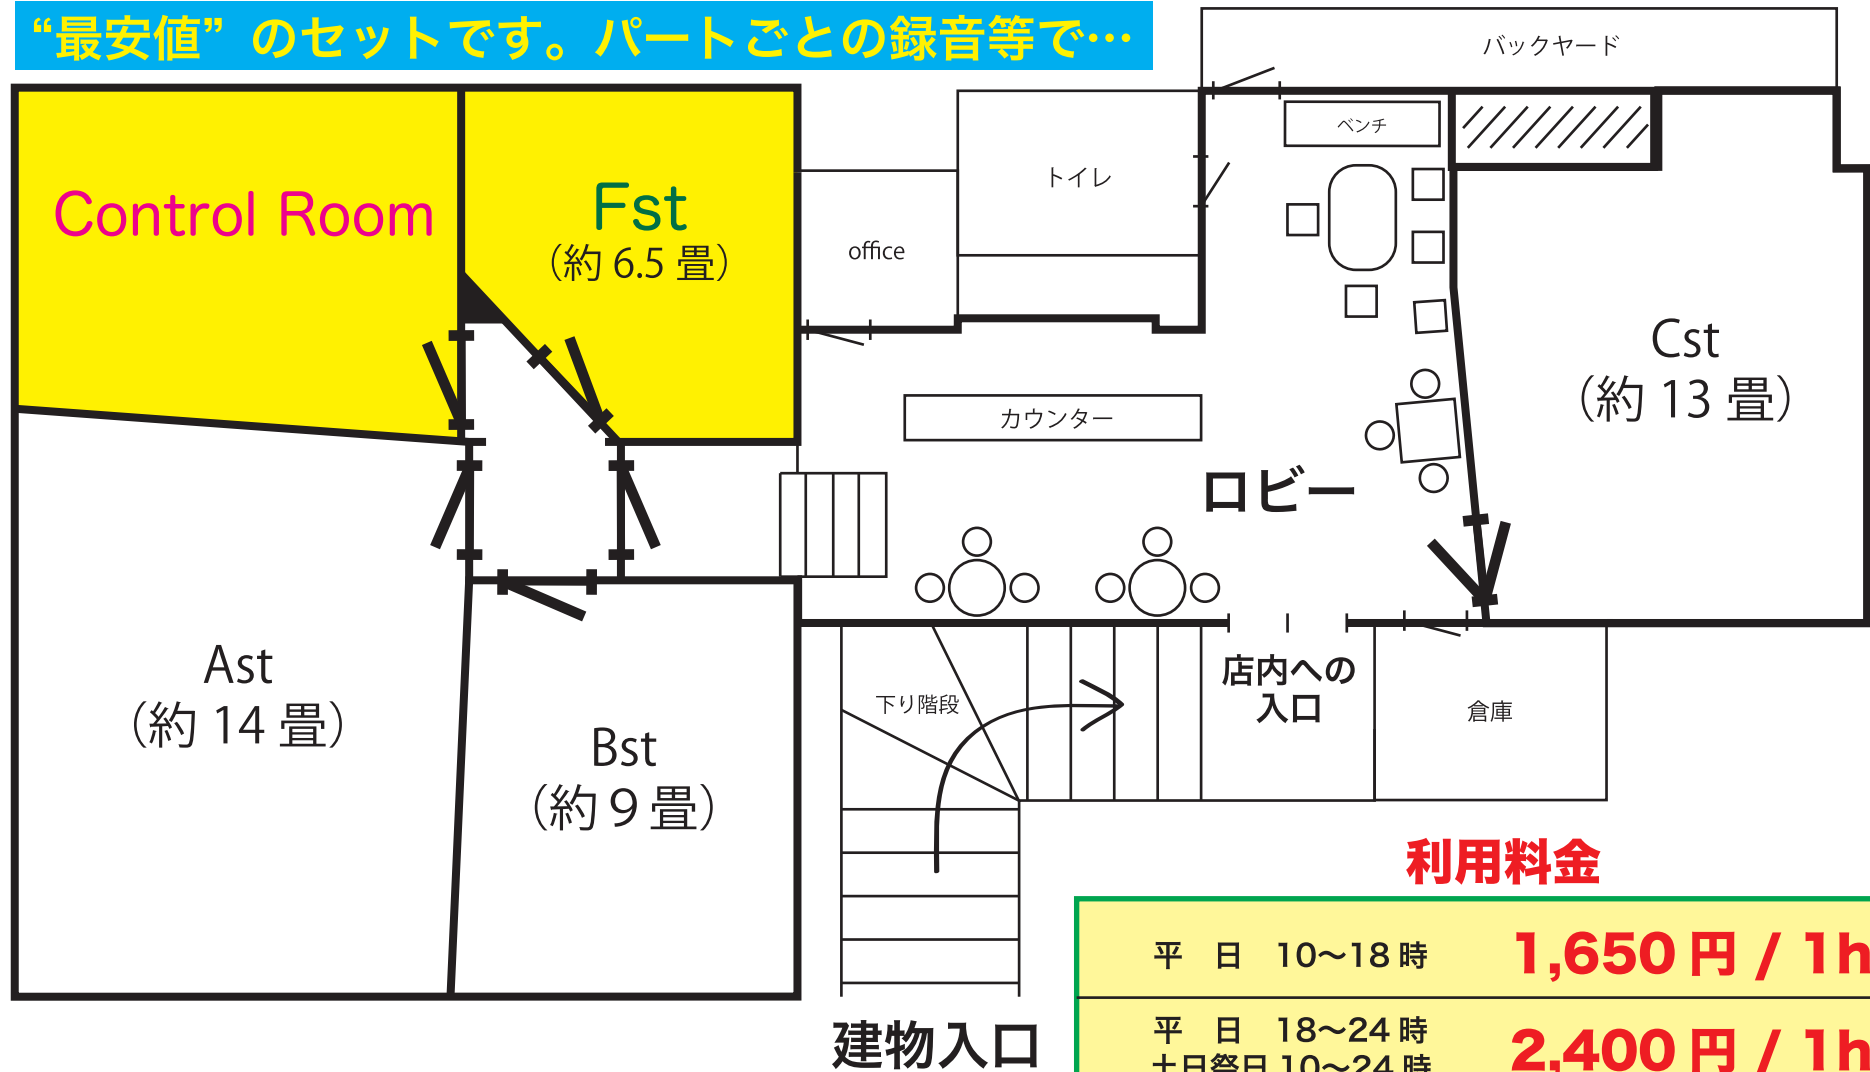

Control Room と Fst を借りる場合

“最安値”のセットです。パートごとの録音等で…

利用料金

平日 10~18時 **1,650 円 / 1h**

平日 18~24時
土日祭日 10~24時 **2,400 円 / 1h**