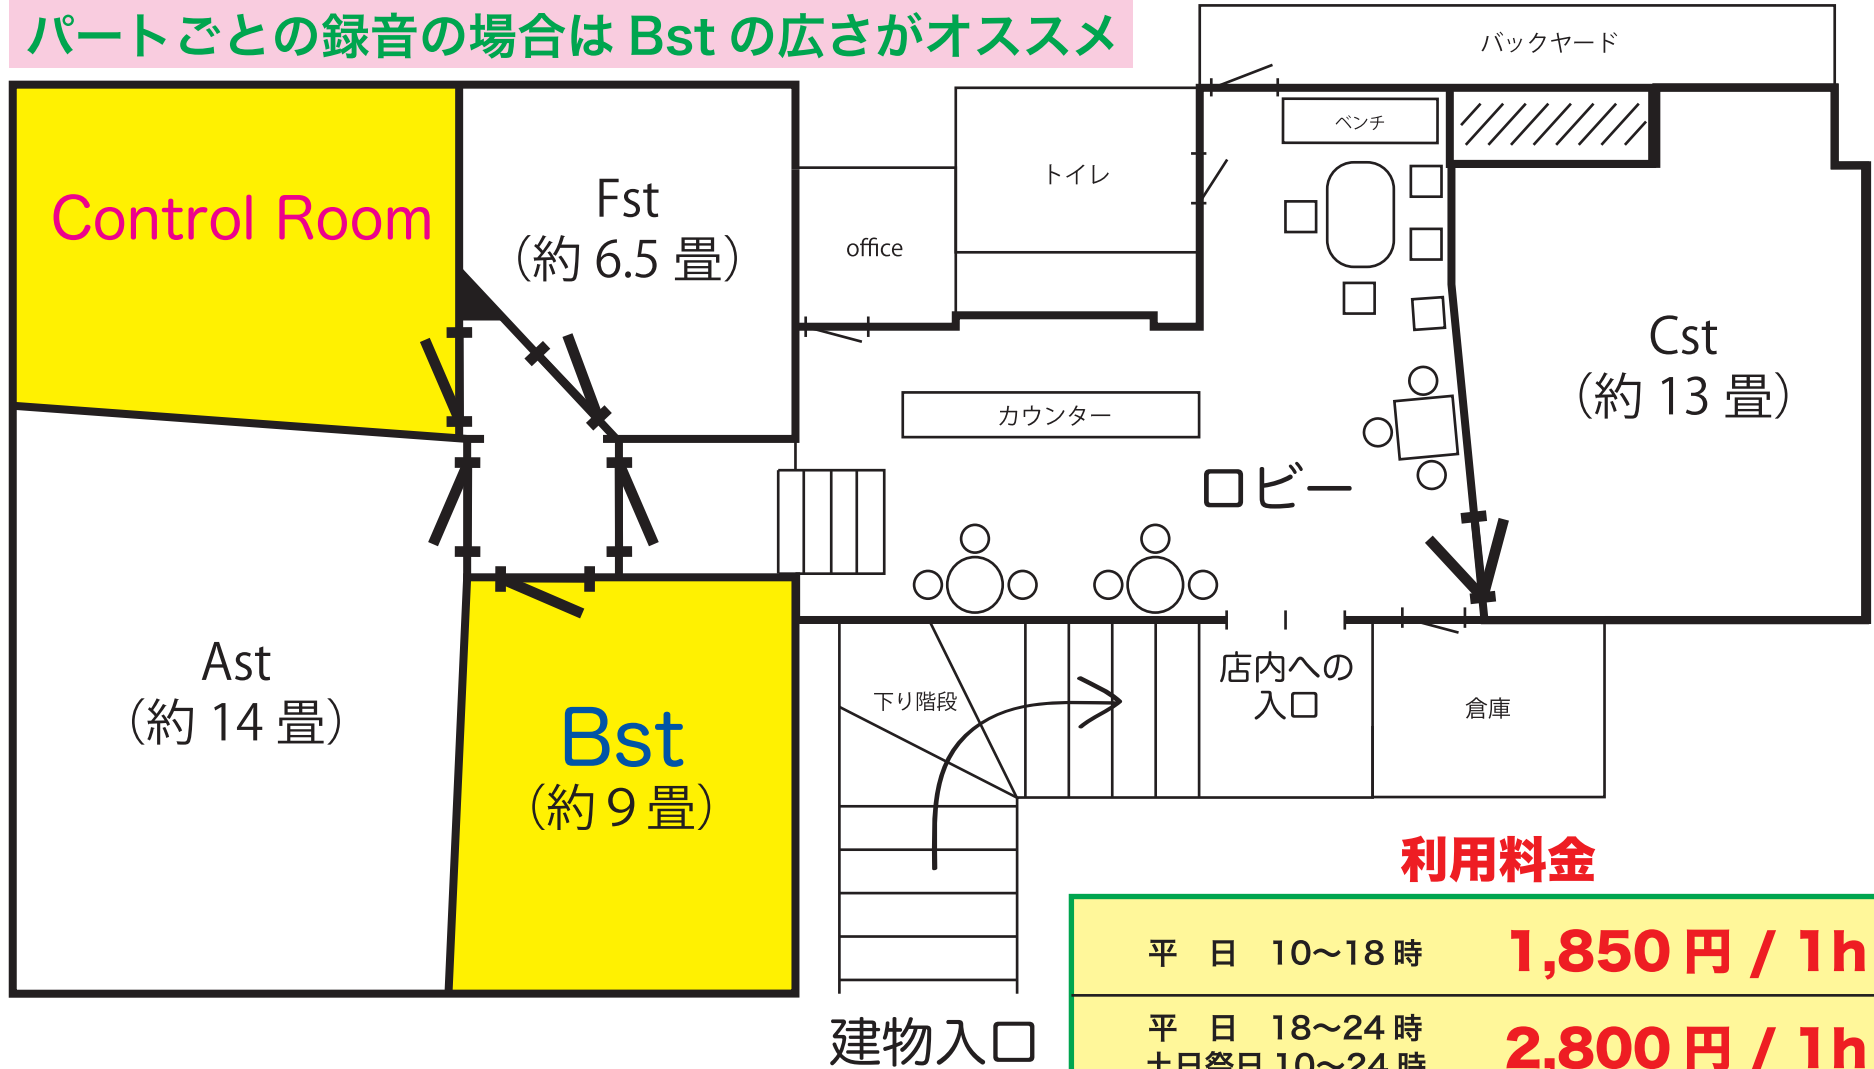

Control Room と Bst を借りる場合

パートごとの録音の場合は Bst の広さがオススメ

利用料金

平日 10~18時	1,850円 / 1h
平日 18~24時 土日祭日 10~24時	2,800円 / 1h