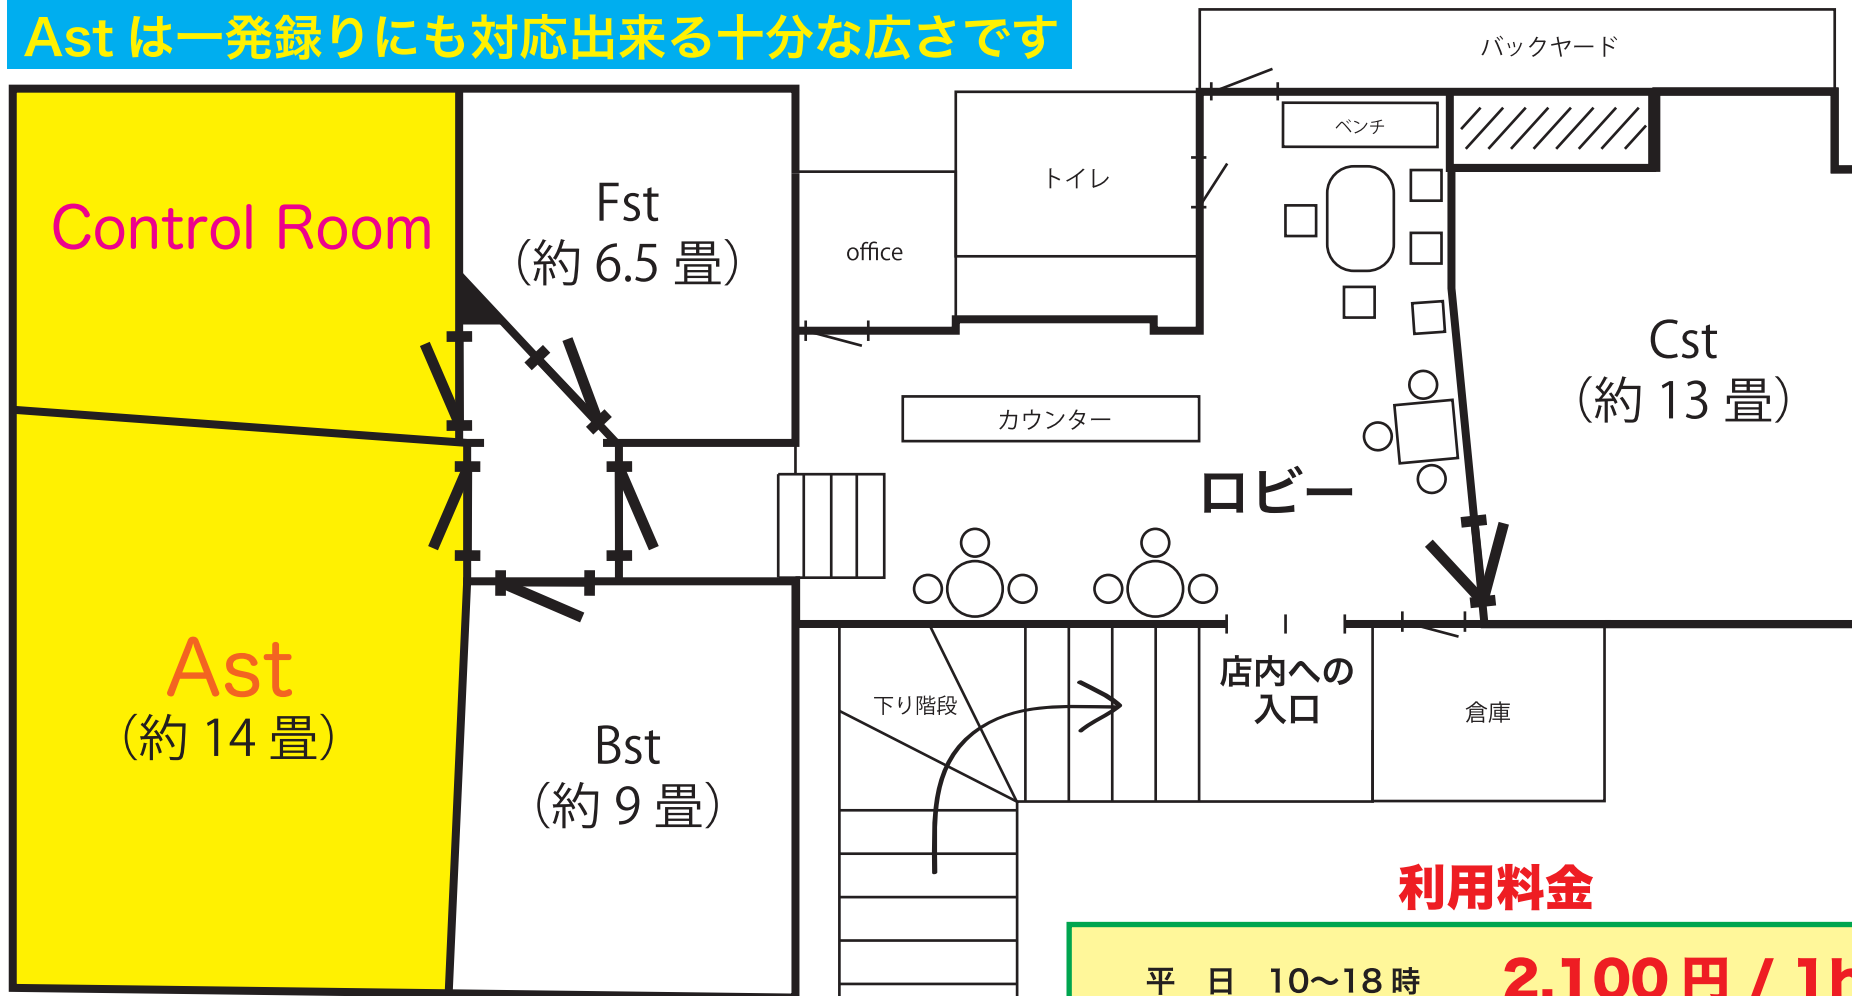

Control Room と Ast を借りる場合

Ast は一発録りにも対応出来る十分な広さです

建物入口

利用料金

平日 10~18時	2,100円 / 1h
平日 18~24時 土日祭日 10~24時	3,300円 / 1h